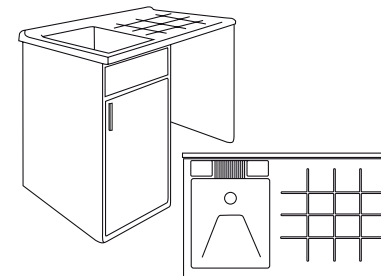

LINEA AVANT

MOBILE LAVATOIO 1 ANTA
1 DOOR WASHTUB FURNITURE

CODICE CODE	CODICE EAN EAN CODE	DIM. CM. DIM. CM.	PROF. VASCA SINK DEPHT	PZ. X PALLET PCS. X PALLET	DIM. PALLET CM. DIM. PALLET CM.	PESO KG. WEIGHT KG.
1350	80326058 0885 1	45x50x84	25 CM.	10	100x120	11
1357	80326058 0886 8	50x50x84	25 CM.	10	100x120	12
1352	80326058 0887 5	45x60x84	25 CM.	10	100x120	12

MOBILE LAVATOIO 2 ANTE
2 DOORS WASHTUB FURNITURE

CODICE CODE	CODICE EAN EAN CODE	DIM. CM. DIM. CM.	PROF. VASCA SINK DEPHT	PZ. X PALLET PCS. X PALLET	DIM. PALLET CM. DIM. PALLET CM.	PESO KG. WEIGHT KG.
1351	80326058 0888 2	60x50x84	25 CM.	10	100x120	13,2
1353	80326058 0889 9	60x60x84	25 CM.	8	100x120	15

MOBILE LAVATOIO COPRILAVATRICE 1 ANTA
1 DOOR WASHTUB AND WASHTUB MACHINE COVER FURNITURE

CODICE CODE	CODICE EAN EAN CODE	DIM. CM. DIM. CM.	PROF. VASCA SINK DEPHT	PZ. X PALLET PCS. X PALLET	DIM. PALLET CM. DIM. PALLET CM.	PESO KG. WEIGHT KG.
1354	80326058 0890 5	105x60x95	25 CM.	6	100x120	18,2
1356	80326058 0891 2	105x60x95	25 CM.	6	100x120	18,2

MOBILE LAVATOIO 1 ANTA
1 DOOR WASHTUB FURNITURE

MOBILE LAVATOIO 2 ANTE
2 DOORS WASHTUB FURNITURE

CARATTERISTICHE TECNICHE

- Mobile lavapanni montato o in kit
- Asse in plastica estraibile e ribaltabile
- Kit sifone completo incluso
- Struttura in PVC estruso da 20 mm
- Maniglia esterna in resina
- Porta e frontale bianco a filo
- Prodotto adatto per uso esterno